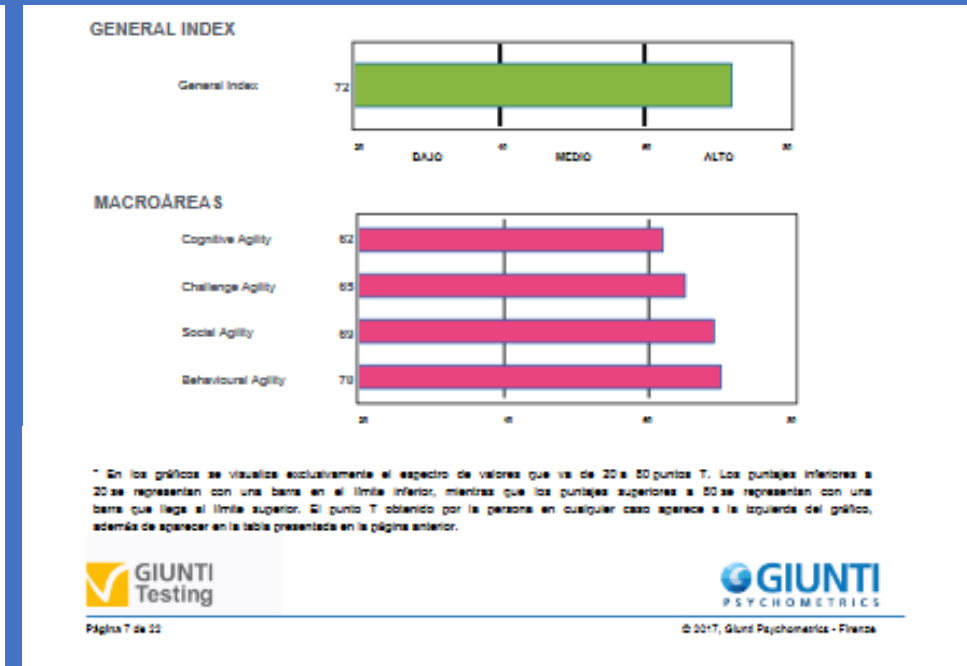

Gestione
candidatos,
tests y
resultados.

Gestione
trabajos en
curso.

Revise el
catálogo
virtual.

Informes narrativos y gráficos

Dimensiones evaluadas en

- Inteligencia emocional en la organización
- Liderazgo
- Servicio al cliente
- Potencial de ventas
- Agilidad digital
- Personalidad orientada a la organización
- Afrontamiento en profesiones de la salud
- Planificación y organización
- Riesgo psicosocial organizacional
- Orientación motivacional
- Motivación organizacional y laboral
- Entre otras